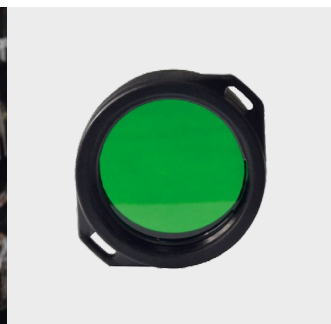

- La lunette de frappe en acier avec revêtement en titane noir mat non réfléchissant, qui empêche d'être remarqué, permet une protection supplémentaire du système optique en cas de chute, ou peut être utilisée comme instrument de frappe
- Protection active et en temps réel contre la surchauffe au-dessus de +58 °C et indicateur d'avertissement de batterie faible
- Protection totale contre l'eau, la saleté et la poussière selon la norme IP68 : la lampe continue de fonctionner même après avoir été immergées à une profondeur de 25 mètres. Résiste aux chutes d'un 10e étage
- Dragonne réglable, anneau tactique ergonomique et sécuritaire en silicone, étui en nylon résistant et clip en acier pour une utilisation encore plus confortable

L'ENSEMBLE COMPREND :

1. Lampe
2. Chargeur USB magnétique AMC-03
3. 2 batteries 18650 Li-Ion (3500 mAh)
4. 2 filtres de couleur (rouge, vert)
5. Interrupteur déporté magnétique MRS-01 avec support et fixation Velcro
6. Support magnétique pour lampe AWM-03
7. Clip
8. Dragonne
9. Étui
10. Anneau tactique en silicone
11. 2 joints toriques de rechange
12. Chargeur secteur
13. Manuel d'utilisateur

LES MEILLEURS ACCESSOIRES DE CHASSE

FILTRE ROUGE

Pour la chasse et la pêche. La lumière rouge est plus agréable pour la vision nocturne, elle est bien adaptée à la lecture de cartes et peut être utilisée comme veilleuse à l'intérieur des tentes de camping. Efficace en cas de brouillard ou dans d'autres conditions de visibilité difficiles. Avec le filtre rouge, la lumière de la lampe est à peine perceptible par les animaux et les poissons.