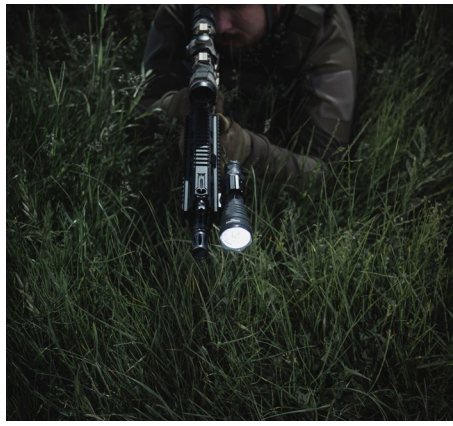

**CHARGEUR USB MAGNÉTIQUE**  
Port magnétique fiable et étanche

- Point central net et éclairage latéral minimal pour un éclairage directionnel de la cible
- **Pro** Une électronique puissante assure une luminosité constante même à -40 °C et avec batterie incomplètement chargée
- Le réflecteur spécialement conçu avec précision pour une utilisation avec une diode haute intensité et qui assure une portée lumineuse 1.5 fois plus importante qu'une diode conventionnelle, ainsi que le verre trempé antireflet assurant une portée maximale, projettent un point central clair avec un éclairage latéral minimal à 1500 lumens. Le diamètre du point central lumineux est de 9 mètres à une distance de 100 mètres
- Résiste au recul des armes de tout calibre grâce aux ressorts améliorés et à la disposition du guide dans une capsule renforcée avec un composé protecteur
- Le boîtier standard de 1" est compatible avec tous les accessoires, y compris le

- La lunette de frappe en acier avec revêtement en titane noir mat non réfléchissant, qui empêche d'être remarqué, permet une protection supplémentaire du système optique en cas de chute, ou peut être utilisée comme instrument de frappe
- Protection active et en temps réel contre la surchauffe au-dessus de +58 °C et indicateur d'avertissement de batterie faible
- Protection totale contre l'eau, la saleté et la poussière selon la norme IP68 : la lampe continue de fonctionner jusqu'à une profondeur de 25 mètres pendant 5 heures. Résiste aux chutes d'un 10e étage
- Dragonne réglable, anneau tactique ergonomique et sécuritaire en silicone, étui en nylon résistant et clip en acier pour une utilisation encore plus confortable