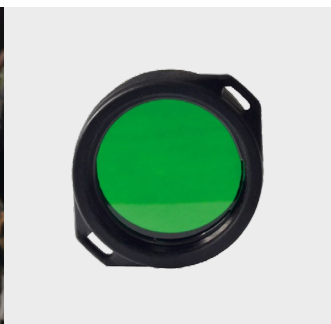

- La lunette de frappe en acier avec revêtement en titane noir mat non réfléchissant, qui empêche d'être remarqué, permet une protection supplémentaire du système optique en cas de chute, ou peut être utilisée comme instrument de frappe
- Protection active et en temps réel contre la surchauffe au-dessus de +58 °C et indicateur d'avertissement de batterie faible
- Protection totale contre l'eau, la saleté et la poussière selon la norme IP68 : la lampe continue de fonctionner jusqu'à une profondeur de 25 mètres pendant 5 heures. Résiste aux chutes d'un 10e étage
- Dragonne réglable, anneau tactique ergonomique et sécuritaire en silicone, étui en nylon résistant et clip en acier pour une utilisation encore plus confortable

## L'ENSEMBLE COMPREND :

1. Lampe
2. Chargeur USB magnétique AMC-03
3. 2 batteries 18650 Li-Ion (3500 mAh)
4. 2 filtres de couleur (rouge, vert)
5. Interrupteur déporté magnétique MRS-01 avec support et fixation Velcro
6. Support magnétique pour lampe AWM-03
7. Clip
8. Dragonne
9. Étui
10. Anneau tactique en silicone
11. 2 joints toriques de rechange
12. Chargeur secteur
13. Manuel d'utilisateur

## FILTRE ROUGE

Pour la chasse et la pêche. La lumière rouge est plus agréable pour la vision nocturne, elle est bien adaptée à la lecture de cartes et peut être utilisée comme veilleuse à l'intérieur des tentes de camping. Efficace en cas de brouillard ou dans d'autres conditions de visibilité difficiles. Avec le filtre rouge, la lumière de la lampe est à peine perceptible par les animaux et les poissons.