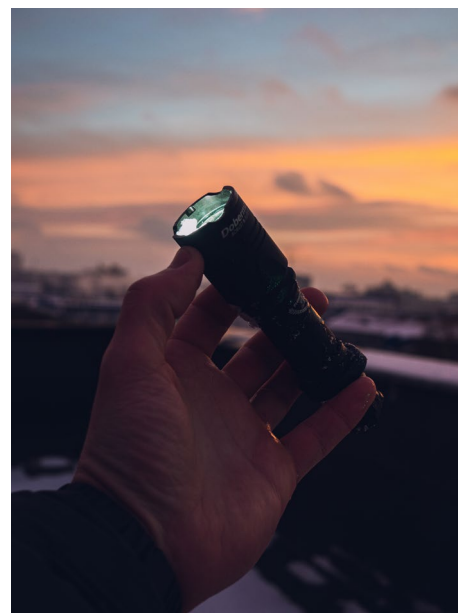

2 en 1

1 LAMPE TACTIQUE

Résiste au recul des armes de tout calibre grâce aux ressorts améliorés et à la disposition du guide dans une capsule renforcée avec un composé protecteur. Le boîtier standard de 1" est compatible avec les accessoires tactiques, y compris les interrupteurs déportés d'origine et le support magnétique pour une installation et un retrait rapides en un seul mouvement.

2 LAMPE TORCHE POUR TOUS LES JOURS

Boîtier compact, étui pratique, clip en acier et dragonne pour un port et une utilisation quotidiens.