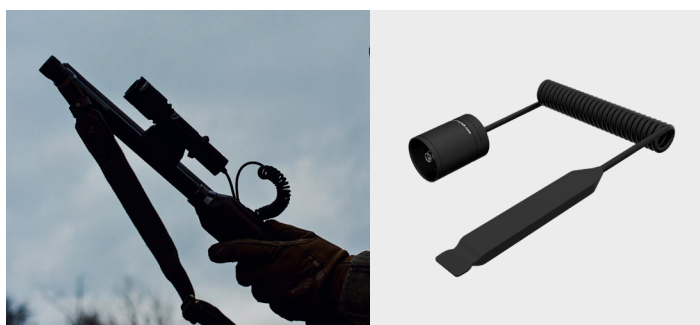

ACCESSOIRES DE CHASSE POPULAIRES

FILTRE ROUGE

Pour la chasse et la pêche. La lumière rouge est plus agréable pour la vision nocturne, elle est bien adaptée à la lecture de cartes et peut être utilisée comme veilleuse à l'intérieur des tentes de camping. Efficace en cas de brouillard ou dans d'autres conditions de visibilité difficiles. Avec le filtre rouge, la lumière de la lampe est à peine perceptible par les animaux et les poissons.

INTERRUPTEUR DÉPORTÉ ARS-01 (CORDON TORSADÉ)

L'interrupteur déporté avec cordon torsadé Armytek est spécialement conçu pour être utilisé avec des lampes tactiques. Se fixe facilement à n'importe quelle arme, résiste bien au recul. Permet une activation instantanée à distance de la lampe (par le maintien de l'interrupteur enfoncé).

- Compatible avec les lampes Armytek dont le diamètre du boîtier est de 25.4 mm/1"
- Velcro pour fixation sur une arme inclus
- Conception antichoc fiable
- Fabriqué à partir de matériaux résistants au gel et durables
- Cordon torsadé s'étirant sur 125 cm