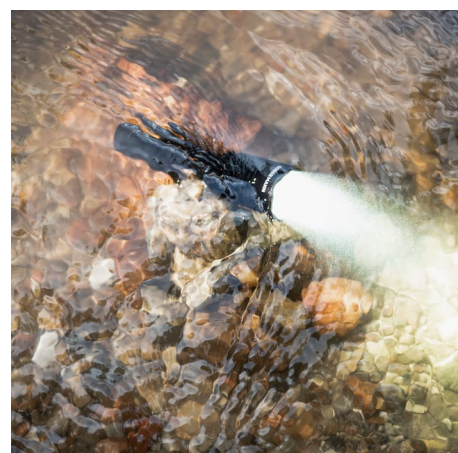

2 LAMPE TORCHE POUR TOUS LES JOURS

Boîtier compact, étui pratique, clip en acier et dragonne pour un port et une utilisation quotidiens.

- Point central net et éclairage latéral minimal pour un éclairage directionnel de la cible
- Luminosité effective de 1000 lumens et portée lumineuse de 381 mètres
- Le réflecteur situé dans la tête compacte et spécialement conçu avec précision pour une utilisation avec une diode haute intensité, assurant une portée lumineuse 1.5 fois plus importante qu'une diode conventionnelle, ainsi que verre trempé antireflet pour une portée maximale.
- Deux ressorts pour un fonctionnement efficace et une meilleure protection de la batterie et du driver
- Bouton biphasique situé au dos du boîtier, avec deux niveaux de pression pour un allumage instantané et une lumière constante
- Le bouton convexe permet d'allumer facilement la lampe avec la paume de la main
- Boîtier monobloc en aluminium de qualité aéronautique, anodisation mate spéciale sans moletage abrasif
- La lunette de frappe en acier avec revêtement en titane noir mat non réfléchissant, qui empêche d'être remarqué, permet une protection supplémentaire du système optique en cas de chute, ou peut être utilisée comme instrument de frappe
- Protection active et en temps réel contre la surchauffe au-dessus de +60 °C et indicateur d'avertissement de batterie faible
- Protection totale contre l'eau, la saleté et la poussière selon la norme IP68 : la lampe continue de fonctionner même après avoir été immergées à une profondeur de 25 mètres. Résiste aux chutes d'un 10e étage
- Dragonne réglable, anneau tactique ergonomique et sécuritaire en silicone, étui en nylon résistant et clip en acier pour une utilisation encore plus confortable